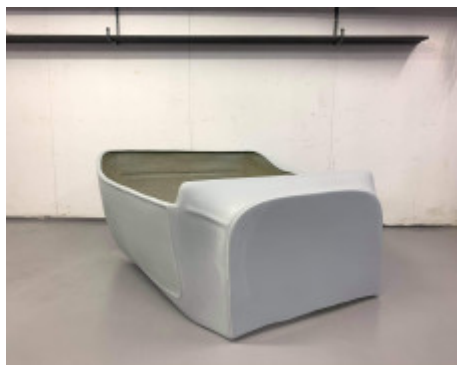

## T 23 Widebody stretched(Förlängd)

Objektnr. T23WBS

T-23 kaross som är både beddad och förlängd.

Här har du möjlighet att kunna sitta bekvämt även om du är storväxt för många sköna mil.

Total längd 145 cm

Bredd 135 som bredast upptill

Torped bredd 85 cm

Vid beställning kan fraktpriset variera, hör av Er om fraktoalternativ för bästa pris

Se denna produkt på vår hemsida:

<http://kvarnbergproducts.yodo.se/products/view/t-23-widebody-stretched-forlangd>