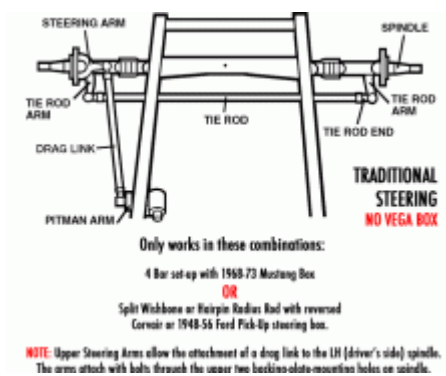


Flaming River Corvair styrsnäcka reversed

Objektnr. 265

Flaming Rivers Corvair styrsnäcka reversed är populära till T hottar men passar även många andra byggen.

Det finns billigare varianter av Corvair styrsnäckor som vi sålt tidigare men dom håller väldigt ojämn kvalitet.

När det gäller styrning ska man inte tumma på säkerheten och vi säljer endast Flaming River idag .

Flaming River styrsnäckor håller hög precision och kvalitet och idag dom ända som vi kan rekommendera..

36 splines pitmanarm

Styrled/knut 5/8-36 splines

Styrarm/Pitmanarm tillkommer.

Fäste styrsnäcka tillkommer

Se denna produkt på vår hemsida:

<http://kvarnbergproducts.yodo.se/products/view/flaming-river-corvair-styrsnacka-reversed>
