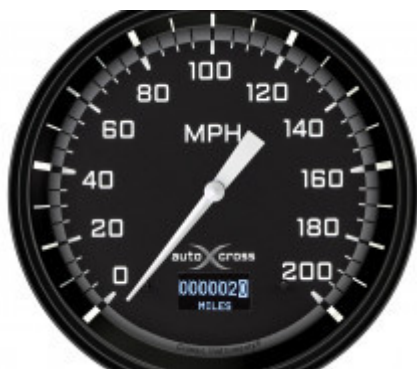

AutoCross Gray 4 5/8" Speedo, Varvräknare & Quad

Objektnr. AX53GBLF

AutoCross Gray 4 5/8" Hastighetsmätare, Varvräknare & Quad med Svart lågstegsram och platt glas.

4 5/8" Hastighetsmätare (med odometer)

4 5/8" Quad (Bränslemätare, Oljetrycksmätare, Tempmätare och Voltmätare)

4 5/8" Varvräknare

Mätarna levereras i km/h och celsius .

Blinkers- och helljus-lampor i mätarna finns tillgängliga som ett uppgraderingsalternativ samt informationsskärm .

* Välj den konvexa linsen när du väljer en radiell ram och välj lämpligt bränsle ohm avstånd om du använder en fabriksbränslesändare. (Ex. Ford före 1986: 75-10, GM 1964 eller tidigare: 0-30, GM 1965-1998: 0-90)

[Uppgradera bränslesändaren till Holley Easy Level laser-sändare. Läs mer här.](#)

OBS!

Skriv typ av motor samt växellåda i det aktuella fordonet, OHM-tal samt om du har ESM eller VSS signal till hastighetsmätaren i beställningen.

[Kontakta ossa vid frågor och funderingar.](#)

[Klicka här för att se de olika uppgraderingar du kan göra](#)

Se denna produkt på vår hemsida:

<http://kvarnbergproducts.yodo.se/products/view/autocross-gray-4-5-8-speedo-varvraknare-quad>