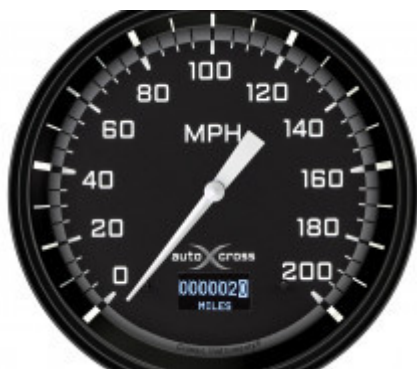

AutoCross Gray 3 3/8" Speedo, Varvräknare & Quad

Objektnr. AX03GBLF

Auto Cross Gray 3 3/8" Hastighetsmätare, Varvräknare & Quad med Svart lågsteqram och platt glas.

3 3/8" Hastighetsmätare (med odometer)

3 3/8" Quad (Bränslemätare, Oljetrycksmätare, Tempmätare och Voltmätare)

3 3/8" Varvräknare

Mätarna levereras i km/h och celsius .

Blinkers- och helljus-lampor i mätarna finns tillgängliga som ett uppgraderingsalternativ samt informationsskärm .

* Välj den konvexa linsen när du väljer en radiell ram och välj lämpligt bränsle ohm avstånd om du använder en fabriksbränslesändare. (Ex. Ford före 1986: 75-10, GM 1964 eller tidigare: 0-30, GM 1965-1998: 0-90)

[Uppgradera bränslesändaren till Holley Easy Level laser-sändare. Läs mer här.](#)

OBS!

Skriv typ av motor samt växellåda i det aktuella fordonet, OHM-tal samt om du har ESM eller VSS signal till hastighetsmätaren i beställningen.

[Kontakta ossa vid frågor och funderingar.](#)

[Klicka här för att se de olika uppgraderingar du kan göra](#)

Se denna produkt på vår hemsida:

<http://kvarnbergproducts.yodo.se/products/view/autocross-gray-3-3-8-speedo-varvraknare-quad>