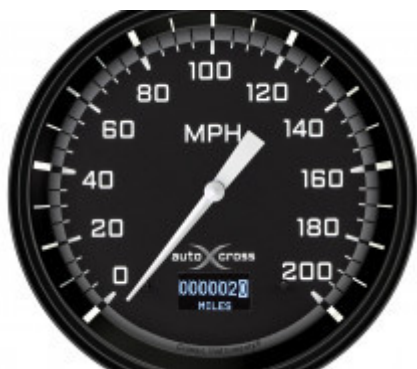

AutoCross Gray 3 3/8" Speedo, Varvräknare & Quad

Objektnr. AX03GBLF

Auto Cross Gray 3 3/8" Hastighetsmätare, Varvräknare & Quad med Svart lågstegsram och platt glas.

3 3/8" Hastighetsmätare (med odometer)

3 3/8" Quad (Bränslemätare, Oljetrycksmätare, Tempmätare och Voltmätare)

3 3/8" Varvräknare

Mätarna levereras i km/h och celsius .

Blinkers- och helljus-lampor i mätarna finns tillgängliga som ett uppgraderingsalternativ samt informationsskärm .

* Välj den konvexa linsen när du väljer en radiell ram och välj lämpligt bränsle ohm avstånd om du använder en fabriksbränslesändare. (Ex. Ford före 1986: 75-10, GM 1964 eller tidigare: 0-30, GM 1965-1998: 0-90)

[Uppgradera bränslesändaren till Holley Easy Level laser-sändare. Läs mer här.](#)

OBS!

Skriv typ av motor samt växellåda i det aktuella fordonet, OHM-tal samt om du har ESM eller VSS signal till hastighetsmätaren i beställningen.

[Kontakta ossa vid frågor och funderingar.](#)

[Klicka här för att se de olika uppgraderingar du kan göra](#)

Se denna produkt på vår hemsida:

<http://kvarnbergproducts.yodo.se/products/view/autocross-gray-3-3-8-speedo-varvraknare-quad>